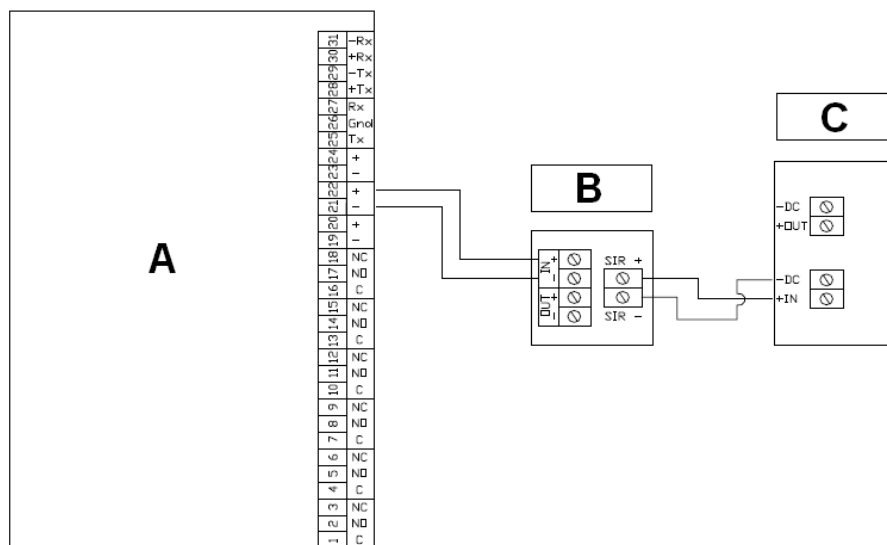

Desenho da conexão com a unidade geral de controle de incêndio.

Ref.	
A	Módulo terminal MORS54
B	Módulo INT-SONG54
C	Placa

ELKRON
Tel. +39 011.3986711 - Fax +39 011.3986703
www.elkron.com - mail to: info@elkron.it

ELKRON è un marchio commerciale di **URMET S.p.A.**
ELKRON is a trademark of **URMET S.p.A.**
Via Bologna, 188/C - 10154 Torino (TO) - Italy
www.urmet.com

Made in P.R.C