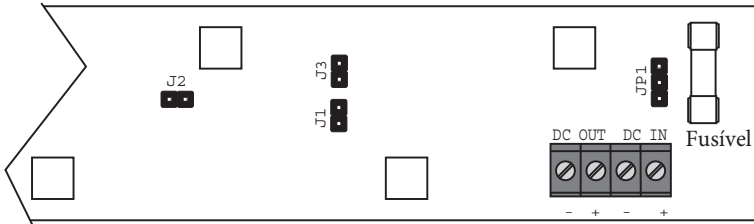

CONEXÕES ELÉTRICAS

Nome	Fechado	Aberto
J1	Luz constante	Luz intermitente (*)
J2	Campainha ativada (*)	Campainha desativada
J3	Bip constante	Bip intermitente (*)
(*) = Configuração de fábrica		

ENTRADA CC (- +)	Entrada de alimentação 24Vdc / 12Vdc
SAÍDA OUT (- +)	Saída de alimentação para outros dispositivos

JP1	Alimentação de 12V	Alimentação de 24V